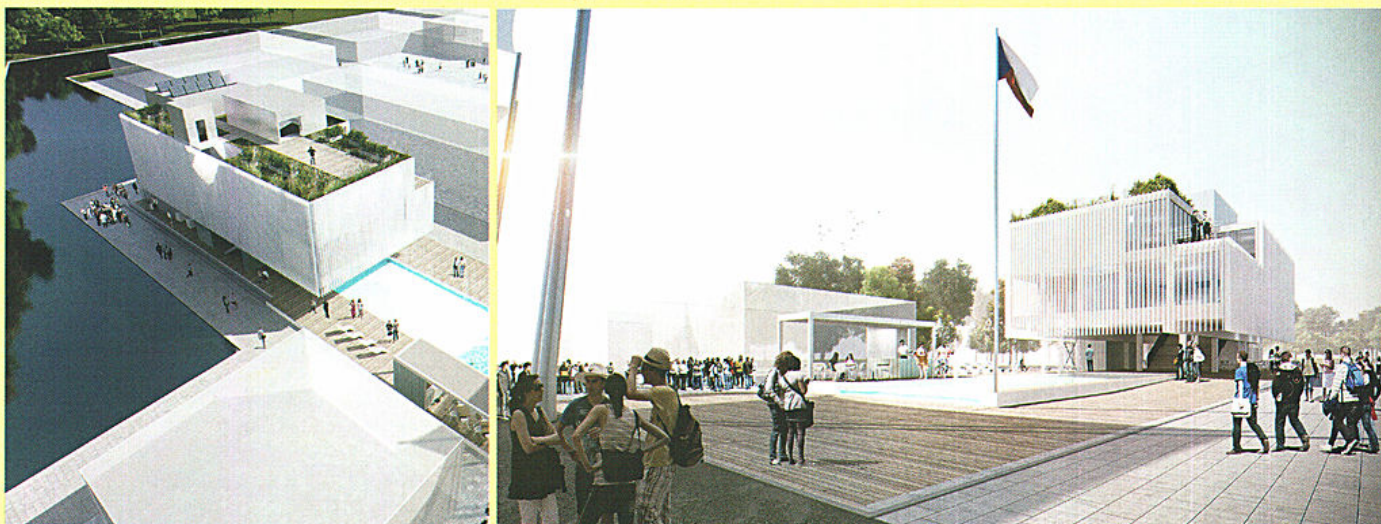

REPUBBLICA CECA

REPUBBLICA CECA @ EXPO 2015: TECNOLOGIA E RISPETTO PER L'AMBIENTE E PER L'UOMO

L'avveniristico padiglione che la Repubblica Ceca ha scelto per l'Expo 2015 è un progetto altamente tecnologico, che strizza l'occhio alle tematiche principali dell'edizione: l'edificio modulare di 1500 m² distribuiti su 3 piani, sorgerà come un'isola dalle acque del canale laterale e di un laghetto frontale. All'interno, 3 aree racconteranno la storia, la cultura, la scienza e l'arte ceche, in un padiglione ricco, pensato per vivere ben oltre l'Expo: al termine della manifestazione l'intera struttura verrà smontata e riutilizzata in Repubblica Ceca. L'involucro dell'edificio diverrà un asilo modulare, mentre la piscina farà parte di un progetto di recupero dei lungofiumi di Praga.