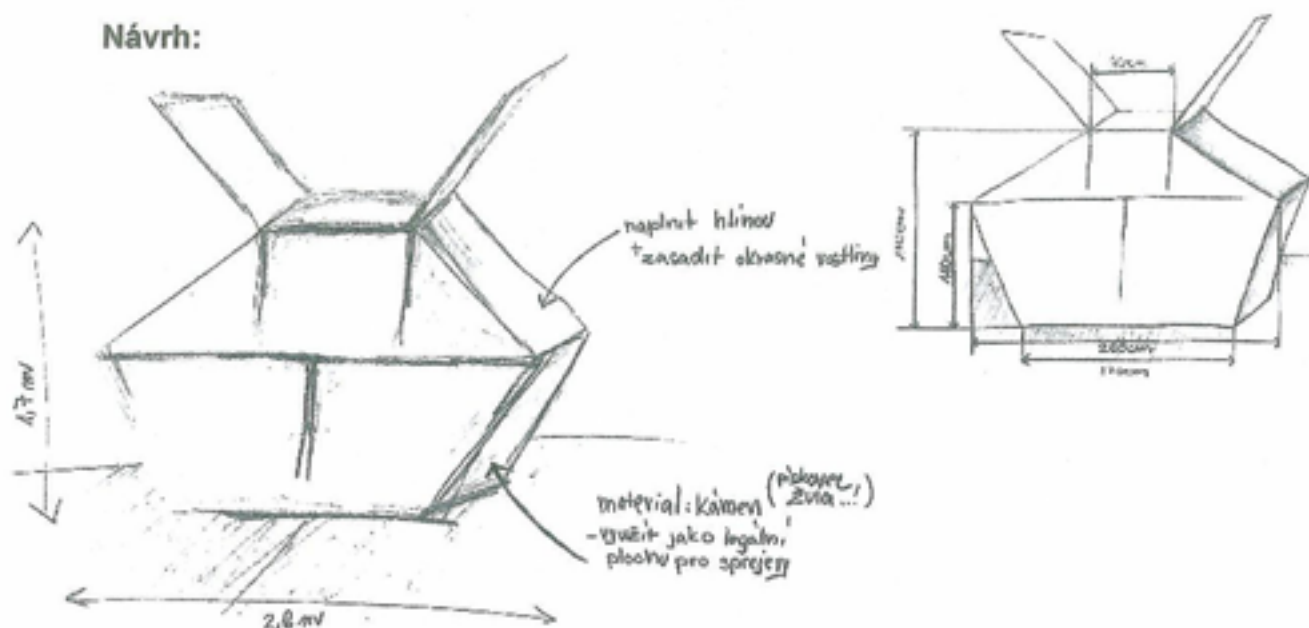

Neobvyklý květináč

Návrh:

Proč nevyužít něco, co obvykle město hyzdí a nedělá svému okolí hezký obrázek, jako například obrovský květináč, jenž bude působit dobrým dojmem.

Jak to učini naše město lepší?

1. Přibude zeleně.
2. Neobvyklou sochou se ozvláštní okolí.
3. Vymizí nehezké grafity z obecních domů, neboť plocha květináče bude sloužit jako legální plocha pro sprejery.

Těchto objektů bude možno do města umístit i několik a v různých tvarových variacích. Myslím, že tato socha dokonale snoubí techniku (kontejner), přírodu (okrasné květiny v něm) i uměleckým vyjádřením člověka (grafity). Přínosem tohoto projektu je, že hlavní roli zde hraje obyčejný předmět, který všichni známe, všichni kolem něj chodíme, ale ani náhodou by nás nenapadlo z něj vytvořit umělecký objekt. Věřím v to, že je třeba začít se zdokonalením našeho města postupně, od menších krůčků (zabránit ničení veřejného majetku) až k velkým krokům (uzavřít továrny vypouštějící nebezpečné látky) a tohle by mohl být jeden těch prvních.